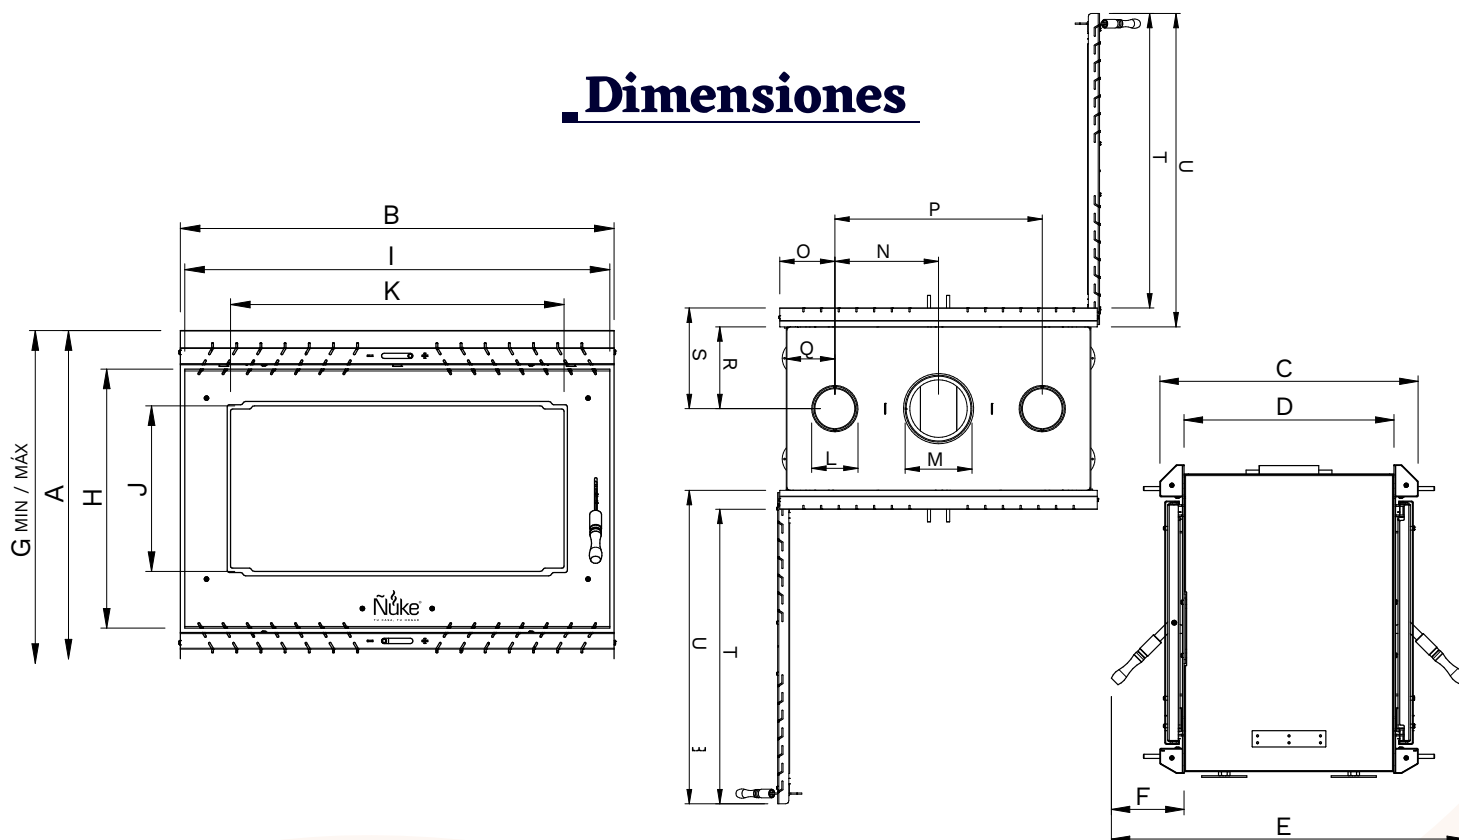

## Dimensiones

## Medidas Generales

Referencia		Cedro DF 90		Cedro DF 100		Cedro 120	
A	B	638	880	753	995	753	1225
C	D	631	513	631	513	631	513
E	F	865	179	865	178	865	177
G MÍN	G MÁX	640	660	640	660	755	775
H	I	479	860	594	975	594	1205
J	K	265	650	380	765	380	995
L	M	Ø 6"	Ø 6"	Ø 6"	Ø 8"	Ø 6"	Ø 8"
N	O	268	173	325	173	440	173
P	Q	535	152	650	152	880	152
R	S	256	315	256	315	256	315
T	U	808	867	923	982	1153	1212